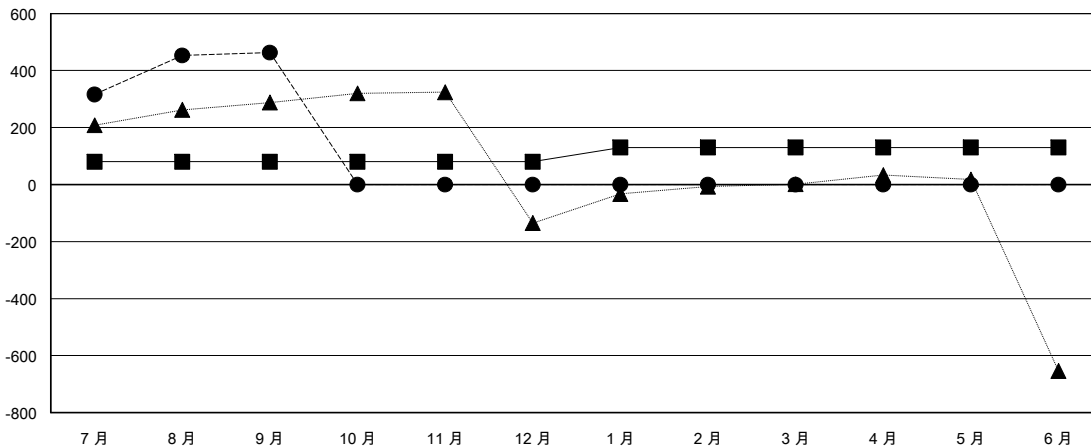

# MONTHLY MEMBERSHIP PROGRESS REPORT

District 300 G2

Results as of: 09/30/2017

GMT: PEI-JEN CHEN

地點 REP OF CHINA

GMT憲章區

分會			
成果 2017-2018			
季	新分會目標	新會	會員流失的分會
7月/8月/9月	1	1	0
10月/11月/12月	0	0	0
1月/2月/3月	0	0	0
4月/5月/6月	0	0	0

位會員@每位須繳			
成果 2017-2018			
季	會員淨增長目標	實際會員增長數	實際退會會員 (包括轉會)
7月/8月/9月	80	515	52
10月/11月/12月	0	0	0
1月/2月/3月	50	0	0
4月/5月/6月	0	0	0

目標與實際新會累積

目標和實際會員累積

已取消的分會: 0	85 CLUBS OF 138 增添1位或以上的新會員	性別分佈 男 3,381 (69.18%) 女 1,506 (30.82%) 年度女性會員百分比目標: 20%
放棄的會員	<a href="#">點擊這裡取得累計會員數據</a>	總計家庭單位會員數 679
過世 0		支付減半會費的家庭會員 483
分會已取消 0		
其他 52		
總計 52		