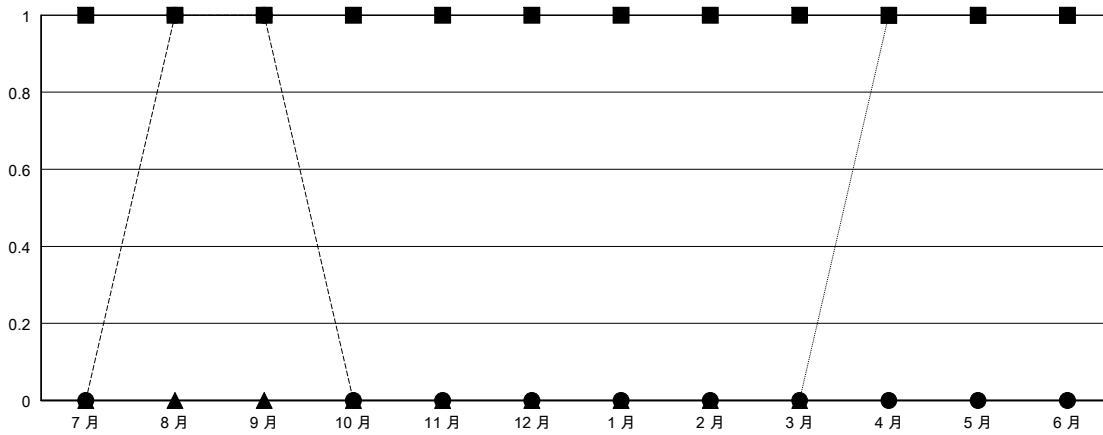

# MONTHLY MEMBERSHIP PROGRESS REPORT

District 300 G2

Results as of: 09/30/2017

GMT: PEI-JEN CHEN

地點 REP OF CHINA

GMT憲章區

分會			
成果 2017-2018			
季	新分會目標	新會	會員流失的分會
7月/8月/9月	1	1	0
10月/11月/12月	0	0	0
1月/2月/3月	0	0	0
4月/5月/6月	0	0	0

位會員@每位須繳			
成果 2017-2018			
季	會員淨增長目標	實際會員增長數	實際退會會員 (包括轉會)
7月/8月/9月	80	515	52
10月/11月/12月	0	0	0
1月/2月/3月	50	0	0
4月/5月/6月	0	0	0

目標與實際新會累積

目標和實際會員累積

已取消的分會: 0	85 CLUBS OF 138 增添1位或以上的新會員	性別分佈 男 3,381 (69.18%) 女 1,506 (30.82%) 年度女性會員百分比目標: 20%
放棄的會員	<a href="#">點擊這裡取得累計會員數據</a>	總計家庭單位會員數 679
過世 0		支付減半會費的家庭會員 483
分會已取消 0		
其他 52		
總計 52		